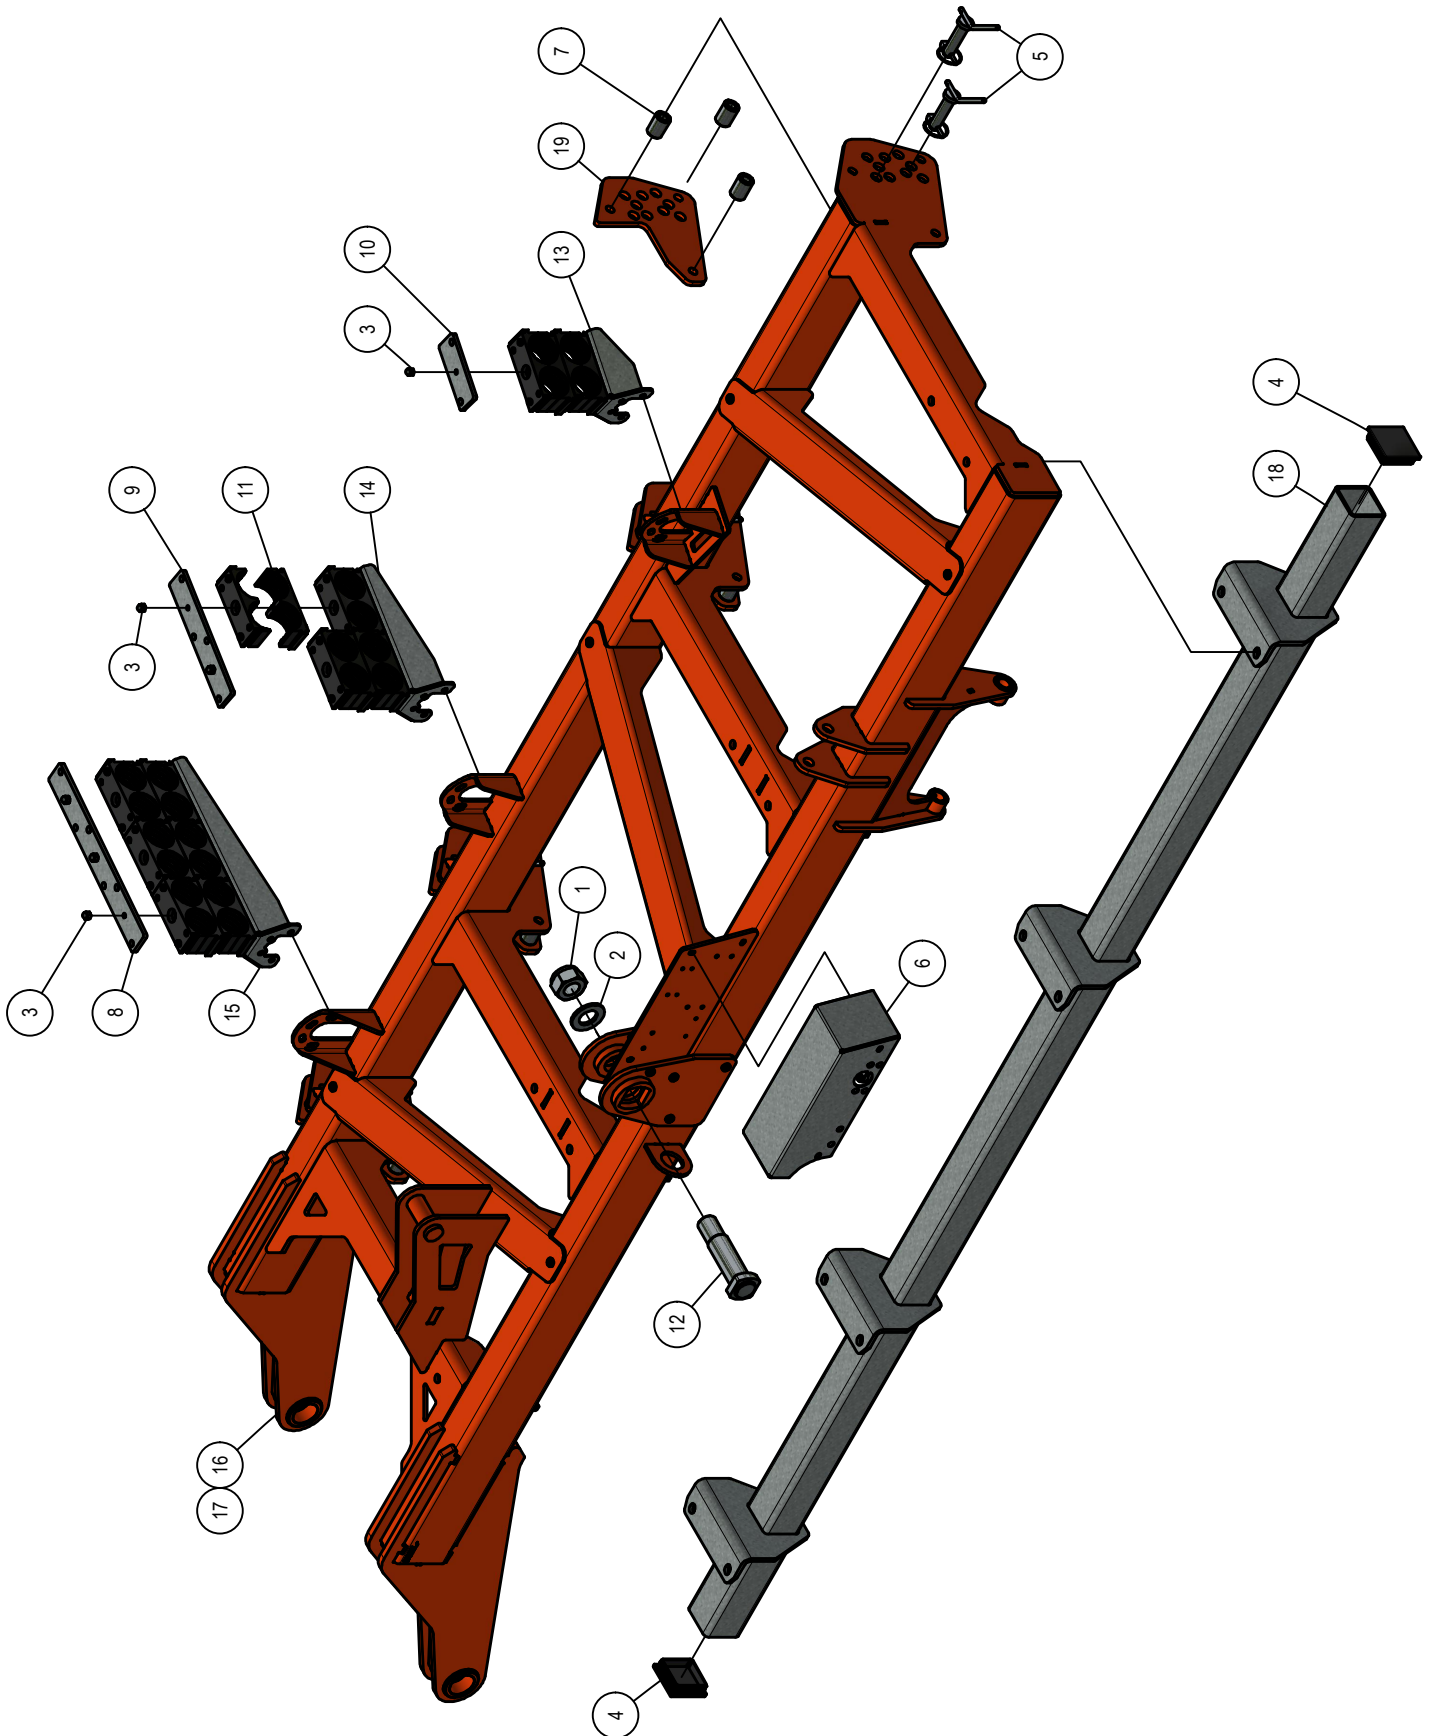

02. Opklaparm

02. Stuklijst Opklaparm

Stukn.	Artikelnummer	Omschrijving	Aant.	Opmerking
1	100136	Moer M36	1	
2	121198	Sluitring M36	1	
3	121319	Dopmoer M8	6	
4	124000	Inslagdop	2	
5	992290	Pen ø20 L=70mm met borgclip	8	
6	997846	Beschermkap zijframe	1	
7	997861	Binnenbus Parallelogram	12	
8	338.03.003	Contrastrip 3-voudig	1	
9	339.03.035	Contrastrip L=280	1	
10	339.03.037	Contrastrip L=140	1	
11	339.03.039	Kunststof slangklem	24	
12	AA.0667	Scharnierpen ø40 L=160mm M36	1	
13	EB.0645	Mestlangsteun 2-slangen	1	
14	EB.0647	Mestlangsteun 4-slangen	1	
15	EB.0649	Mestlangsteun 6-slangen	1	
16	EB.0738	Zijframe Links	1	
17	EB.0739	Zijframe Rechts	1	
18	EB.0753	Schijvenbalk zijframe	1	
19	EB.0946	Gatenplaat sleeptand verstelling	4