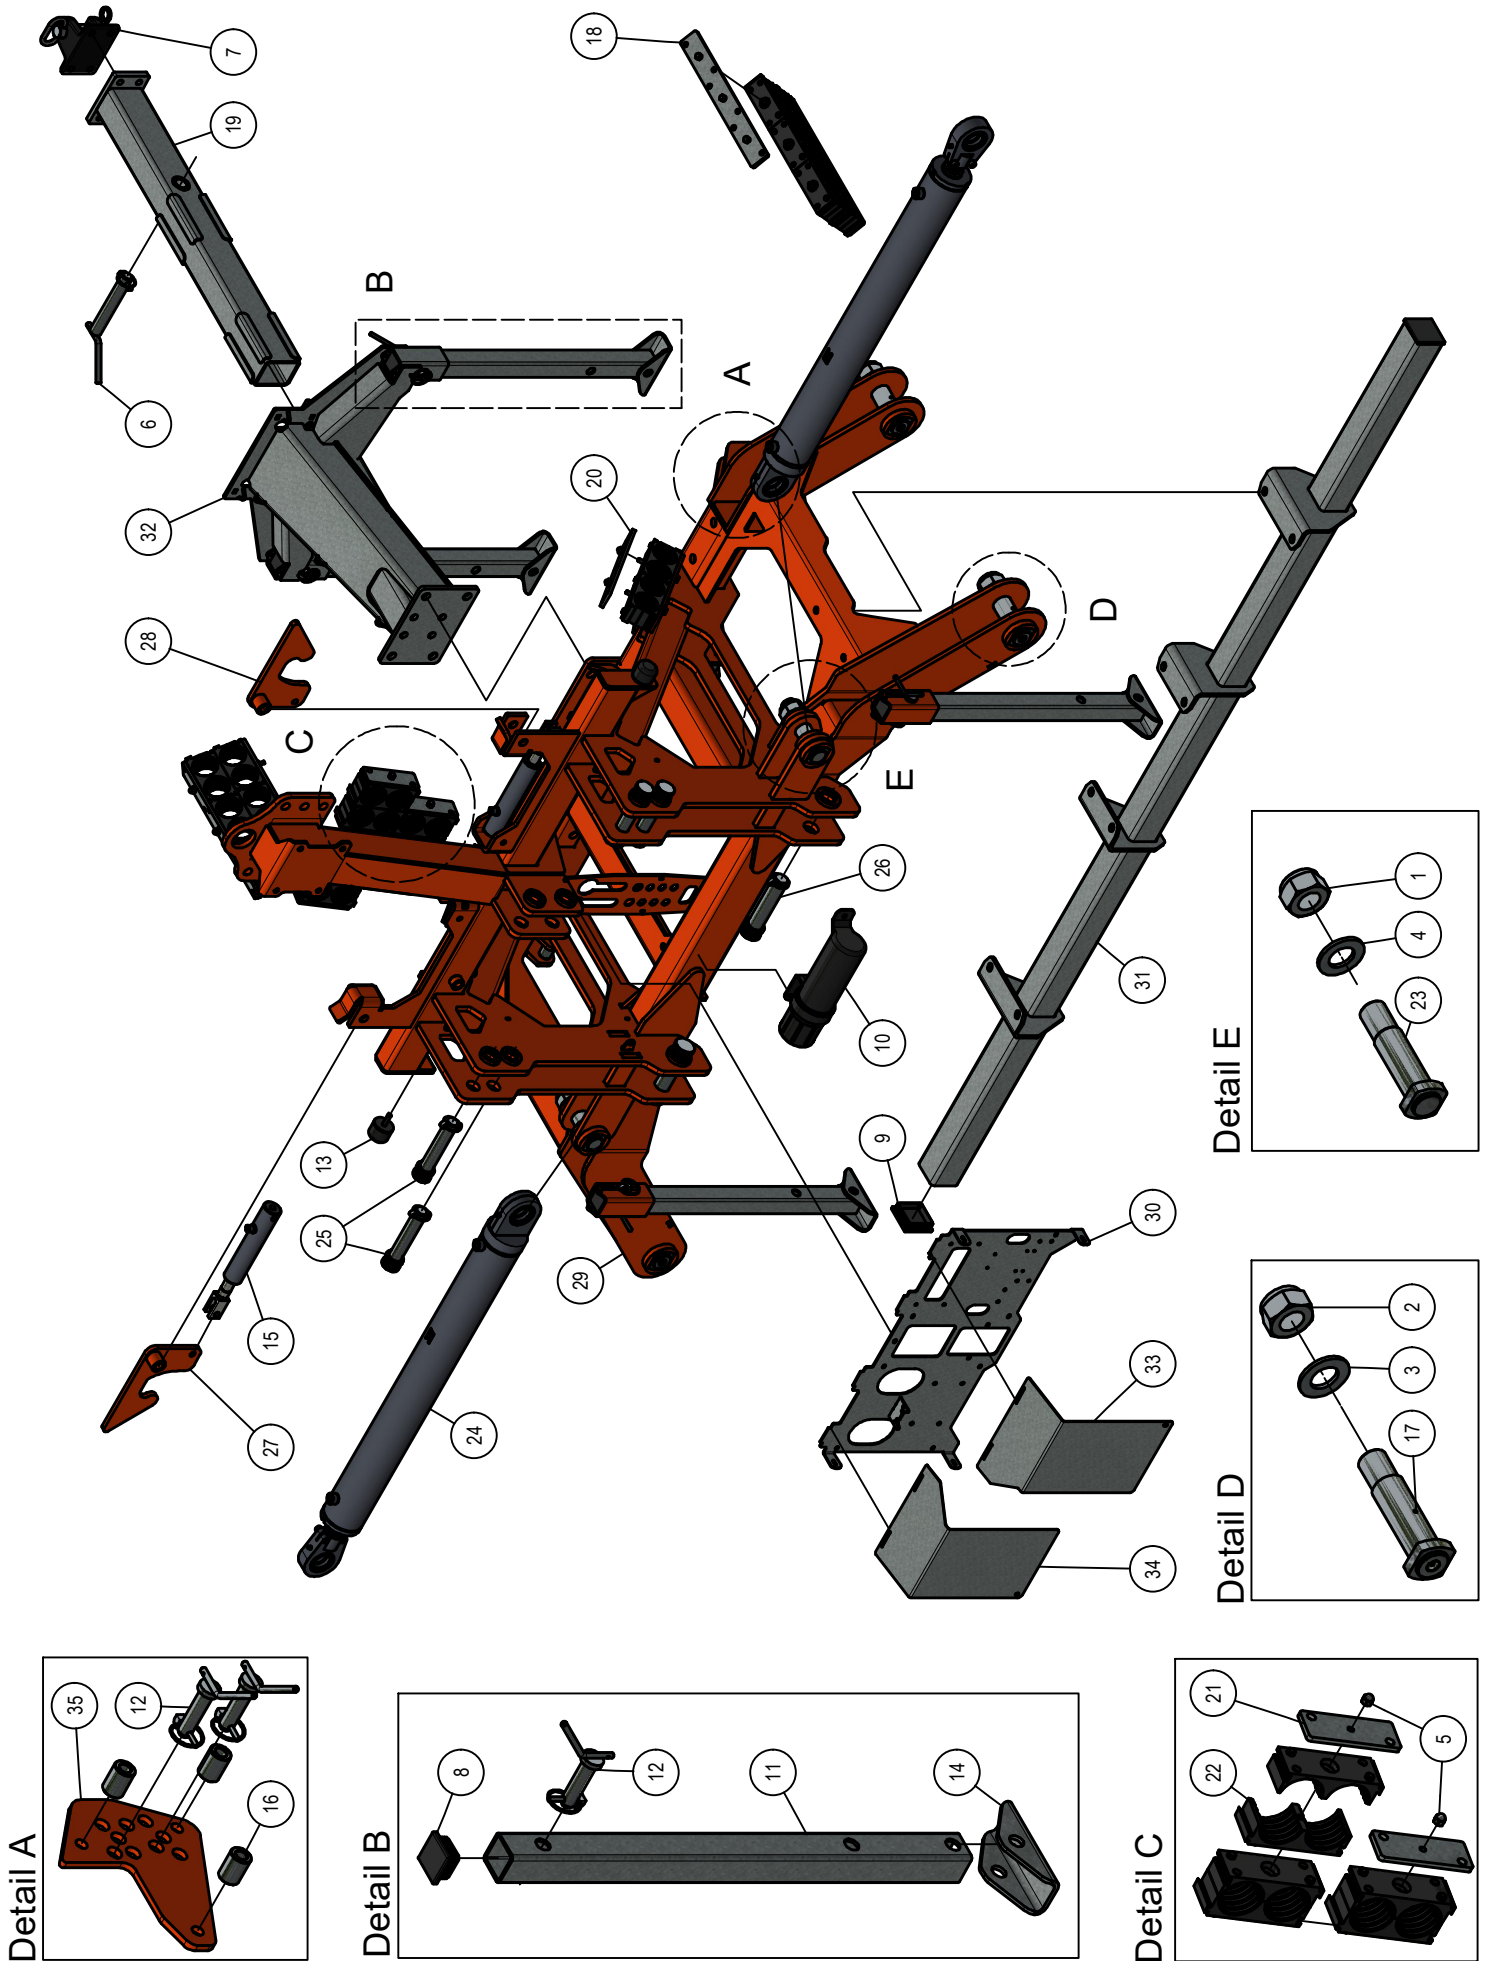

# Inhoudsopgave

	Pagina
<b>01. Hoofdframe</b>	<b>5</b>
01.01. Verdeler en toebehoren	7
01.02. Lichtbalk	9
<b>02. Opklaparm</b>	<b>11</b>
02.01. Steunwiel	13
<b>03. Element</b>	<b>15</b>
03.01. Sleeptand	17
<b>04. Aanbouwdelen</b>	<b>19</b>
04.01. Toevoerslang	21

# 01. Stuklijst Hoofdframe

Stukn.	Artikelnummer	Omschrijving	Aant.	Opmerking
1	100136	Moer M36	2	
2	100139	Moer M39	4	
3	100239	Sluitring M39	4	
4	121198	Sluitring M36	2	
5	121319	Dopmoer M8	14	
6	121375	Hefpen	1	
7	121438	Aanhangerkoppeling	1	
8	121973	Inslagdop	4	
9	124000	Inslagdop	2	
10	128576	Documenthouder	1	
11	980095	Steunpoot koker	4	
12	992290	Pen ø20 L=70mm met borgclip	12	
13	994347	Aanslagbuffer met schroefdraad	2	
14	994398	Steunpoot voet	2	
15	997249	Remcilinder 25mm slag 100mm	2	
16	997861	Binnenbus Parallelogram	12	
17	998561	Scharnierpen ø45 L=180mm M39	4	
18	338.03.003	Contrastrip 3-voudig	4	
19	339.01.046	Trekhaak	1	
20	339.03.035	Contrastrip L=280	2	
21	339.03.037	Contrastrip L=140	4	
22	339.03.039	Kunststof slangklem	44	
23	AA.0667	Scharnierpen ø40 L=160mm M36	2	
24	AA.0712	Opklapcilinder	2	
25	AA.0820	Topstangpen Cat.3	4	
26	AA.0821	Hefpen Cat.3	2	
27	EB.0646	Vergrendelhaak Links	1	
28	EB.0648	Vergrendelhaak Rechts	1	
29	EB.0737	Middenframe	1	
30	EB.0742	Montageplaat luchtopbouw middenframe	1	
31	EB.0754	Schijvenbalk middenframe	1	
32	EB.0757	Verlichtingssteun	1	
33	EB.0944	Beschermkap Rechts	1	
34	EB.0945	Beschermkap Links	1	
35	EB.0946	Gatenplaat sleeptand verstelling	4	