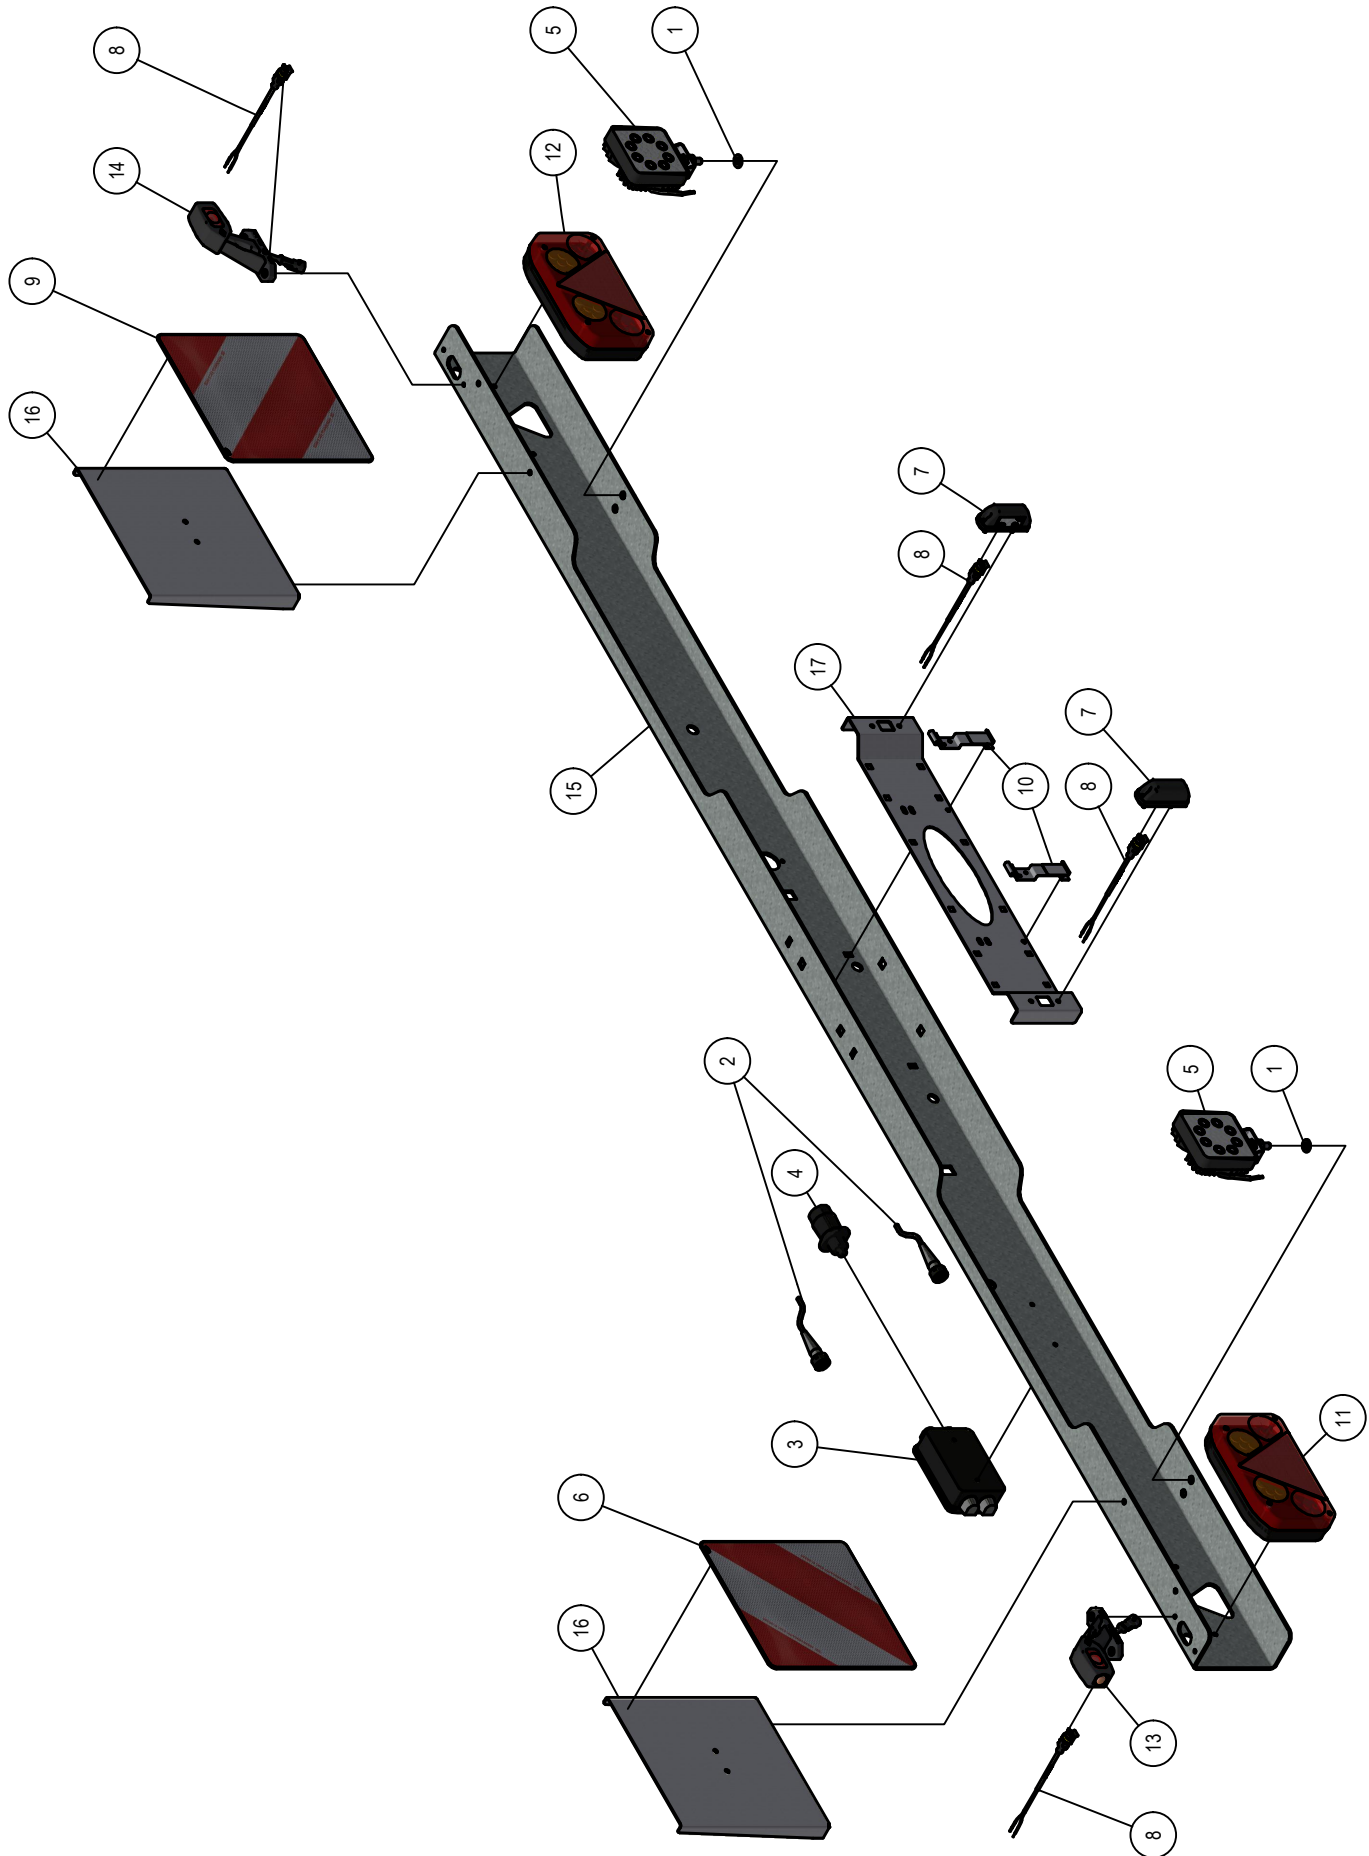

01.02. Lichtbalk

01.02. Stuklijst lichtbalk

Stukn.	Artikelnummer	Omschrijving	Aant.	Opmerking
1	121180	Sluistring M10 DIN125 Nylon	2	
2	122004	Kabelset	1	
3	122460	Verdeeldoos 32-polig	1	
4	122517	Stekker 7-polig	1	
5	124831	Werklamp LED	2	
6	126184	Markeringsbord links	1	
7	126279	Kentekenplaatverlichting	2	
8	128019	Valve plug female 2-polig 5m	4	
9	128070	Markeringsbord rechts	1	
10	128131	Kentekenplaathouder set 2 stuks	1	
11	200.05.001	Achterlamp LED links	1	
12	200.05.002	Achterlamp LED rechts	1	
13	200.05.005	Markeringslamp LED links	1	
14	200.05.006	Markeringslamp LED rechts	1	
15	308.01.018	Lichtbak bizon	1	
16	339.01.077	Steun markeringsbord	2	
17	339.01.079	Kentekenhouder	1