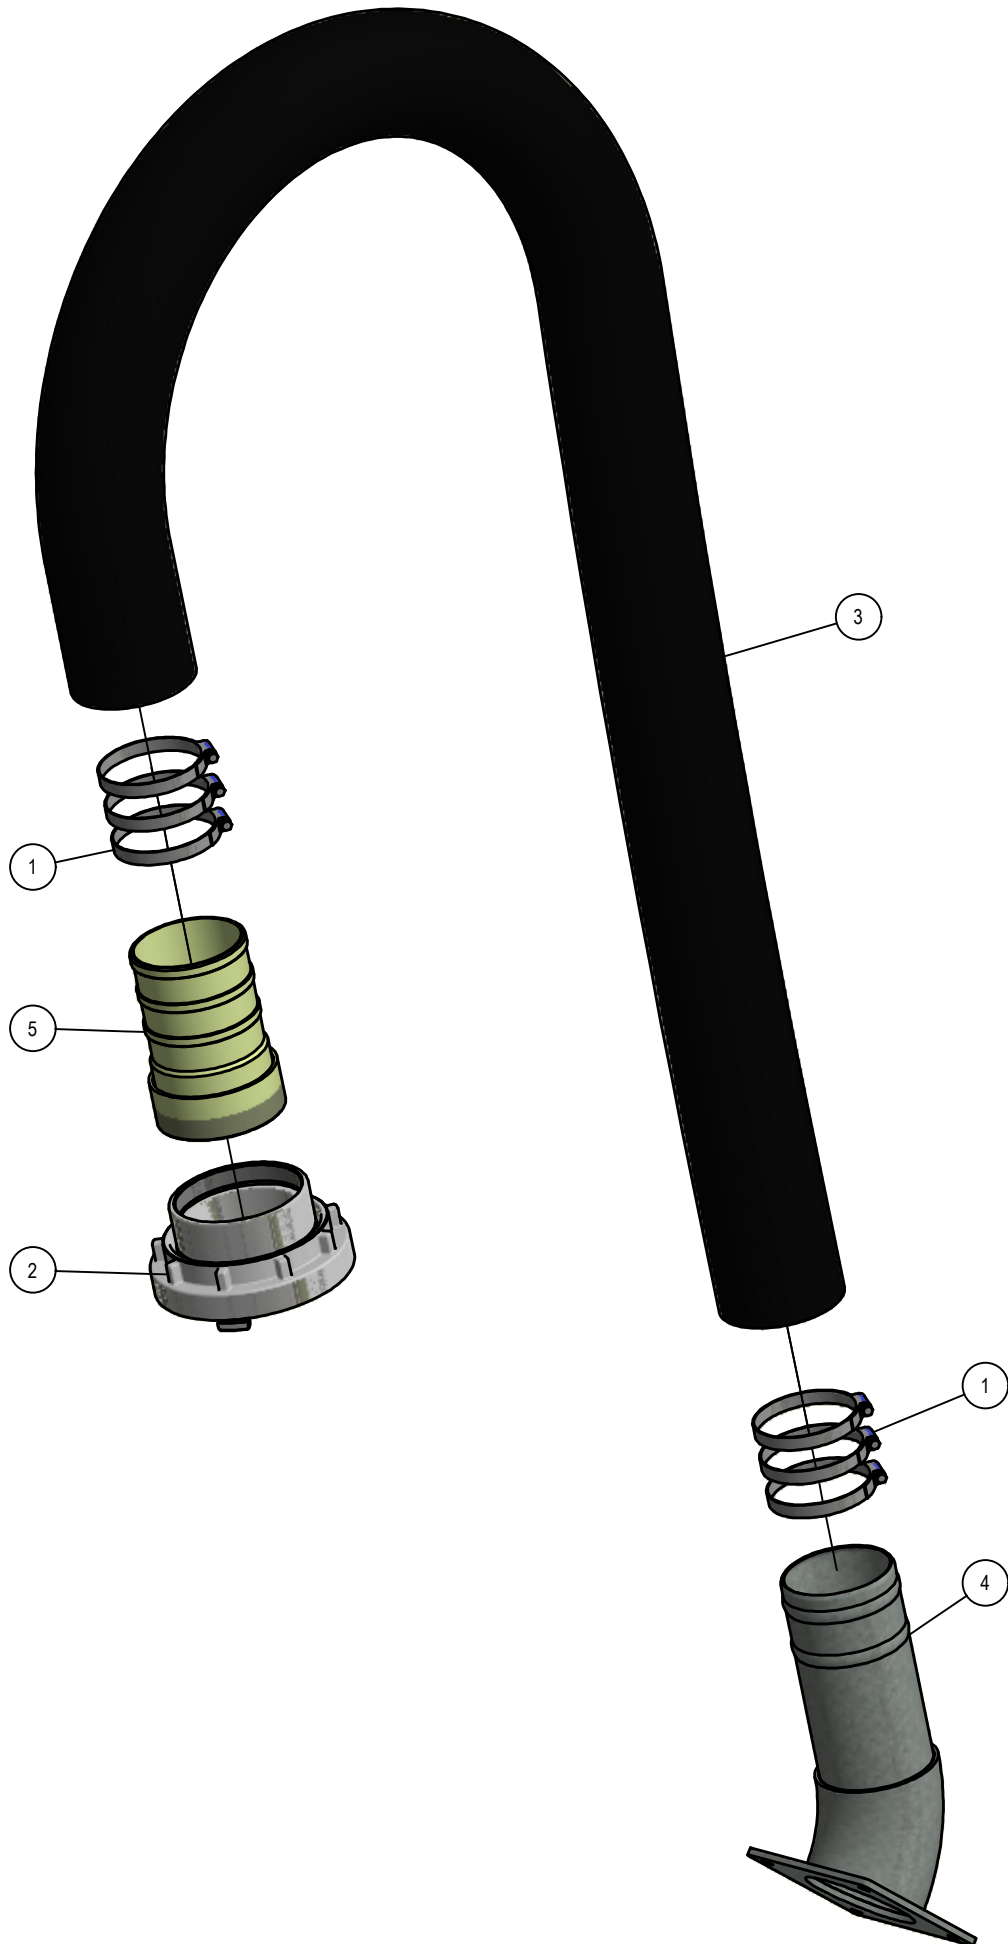

04.01. Toevoerslang 5"

04.01. Stuklijst toevoerslang 5"

Stukn.	Artikelnummer	Omschrijving	Aant.	Opmerking
1	121683	Slangklem RVS	6	
2	125999	Storz koppeling bi-dr 5" NA160 Drb.	1	
3	126772	Zuigpersslang zwart 5" 2,5mtr	(1)	
4	128475	Flens 6"+ bocht 45° + tule 5" verzinkt	1	
5	339.03.047	Vaareind met tule 5"	1