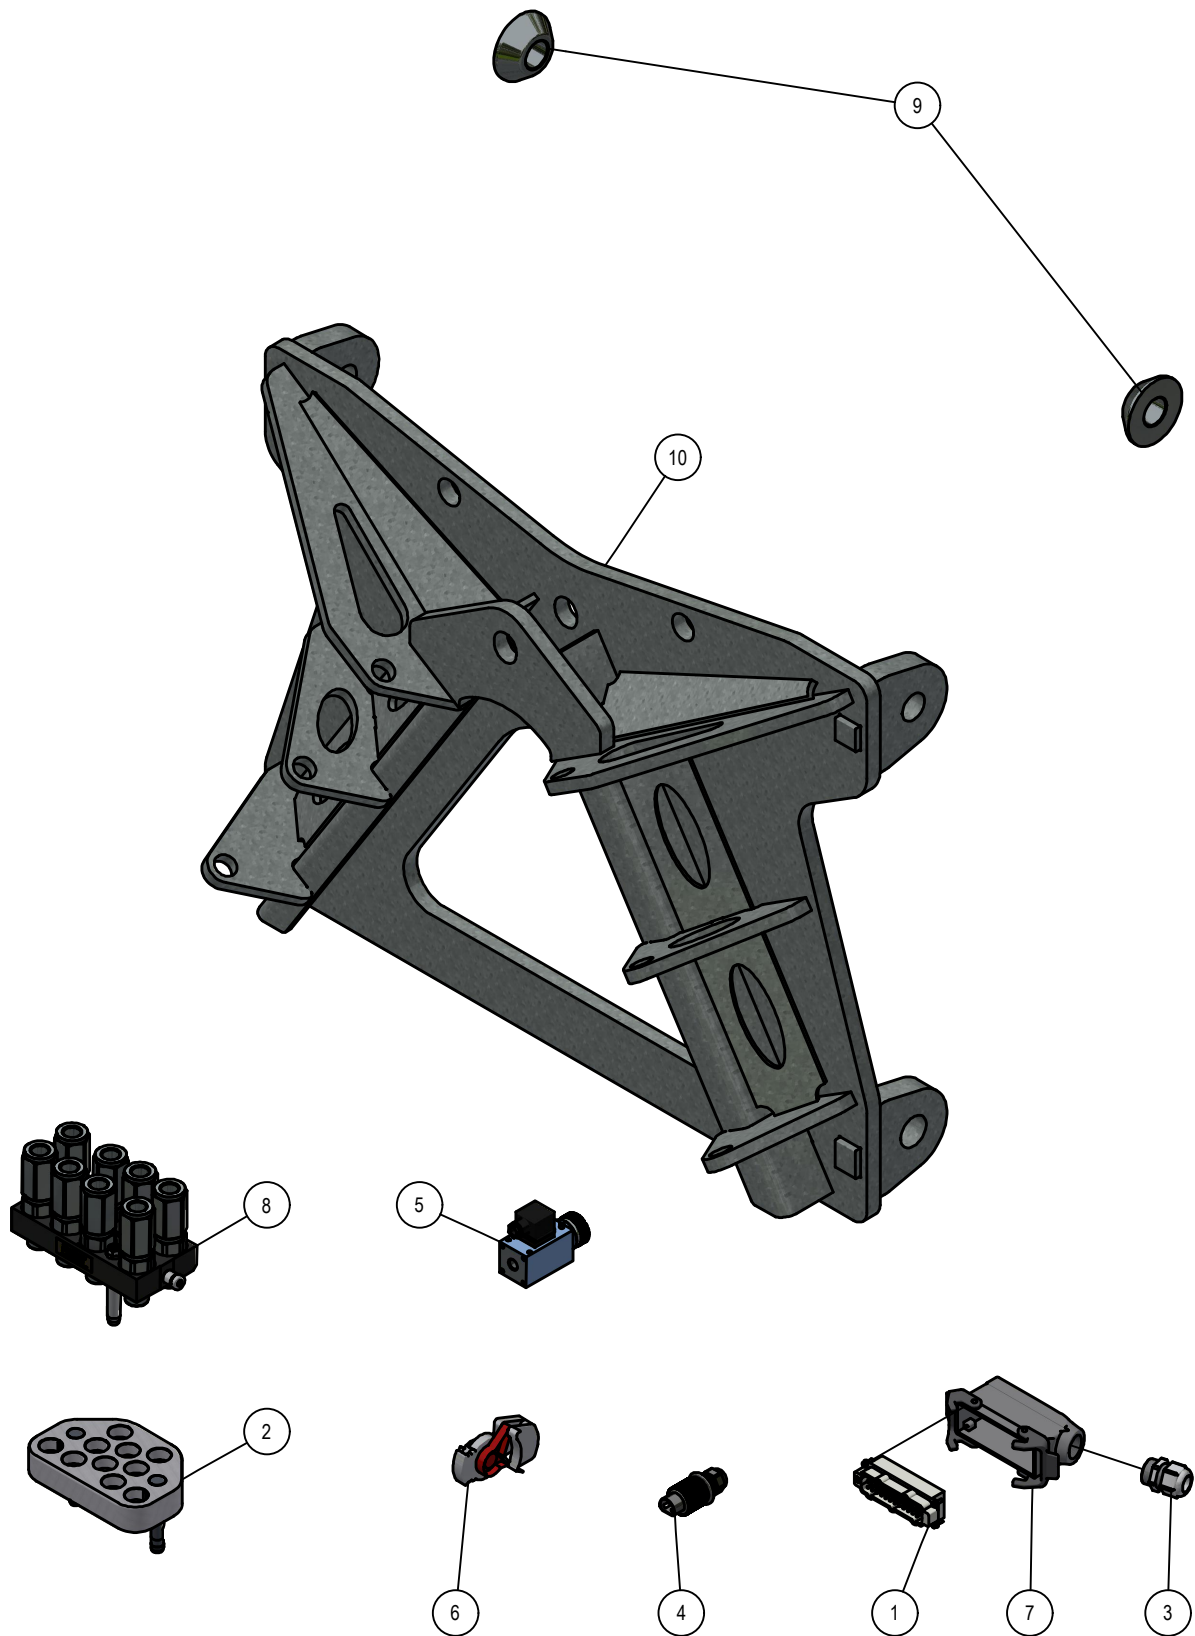

04. Aanbouwdelen

04. Stuklijst aanbouwdelen

Stukn.	Artikelnummer	Omschrijving	Aant.	Opmerking
1	121084	Male insert screw	1	
2	121171	Multi koppeling Losdeel	1	
3	121392	Kabelwartel	1	
4	121452	Stekker 3-polig	1	
5	123886	Drukschakelaar	1	
6	125150	Luchtsnelkoppeling rood M22 open	1	
7	125727	Hood side entry PG21	1	
8	128266	Faster koppeling 8-voudig	1	
9	326.02.011	Vulring ø80xø32,5x25mm	2	
10	339.01.100	Snelwisseldriehoek zelfrijder	1