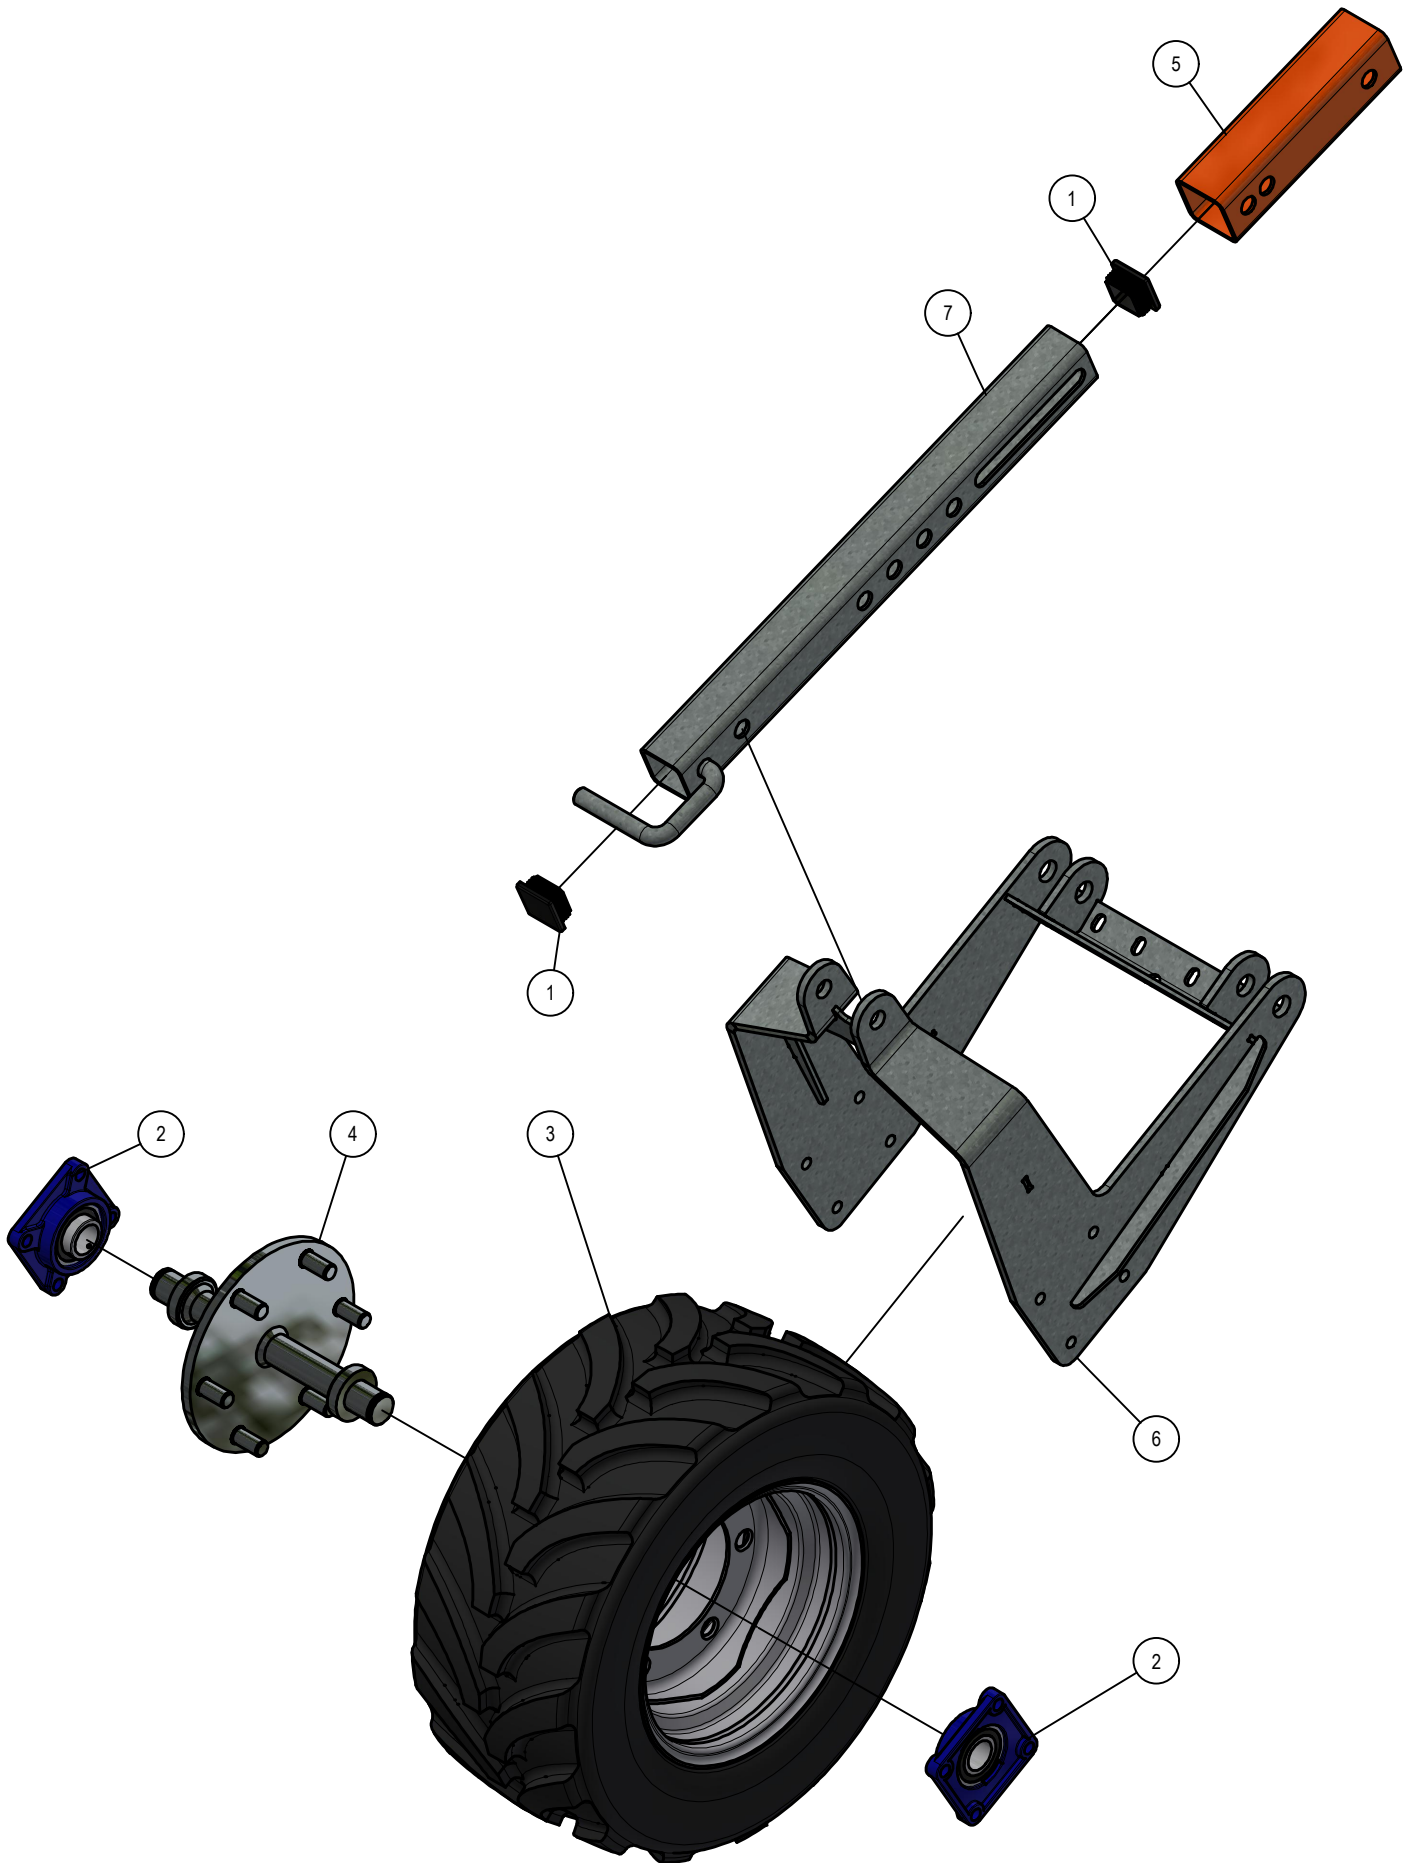

02.01. Stuklijst Steunwiel

Stukn.	Artikelnummer	Omschrijving	Aant.	Opmerking
1	121973	Inslagdop	2	
2	124450	Flenslagerblok	2	
3	991985	Band-wiel combinatie	1	
4	993907	Wielnaaf compleet	1	
5	997851	Buitenkoker verstelling steunwiel	1	
6	EB.0656	Gaffel steunwiel	1	
7	EB.0741	Binnenkoker verstelling steunwiel	1