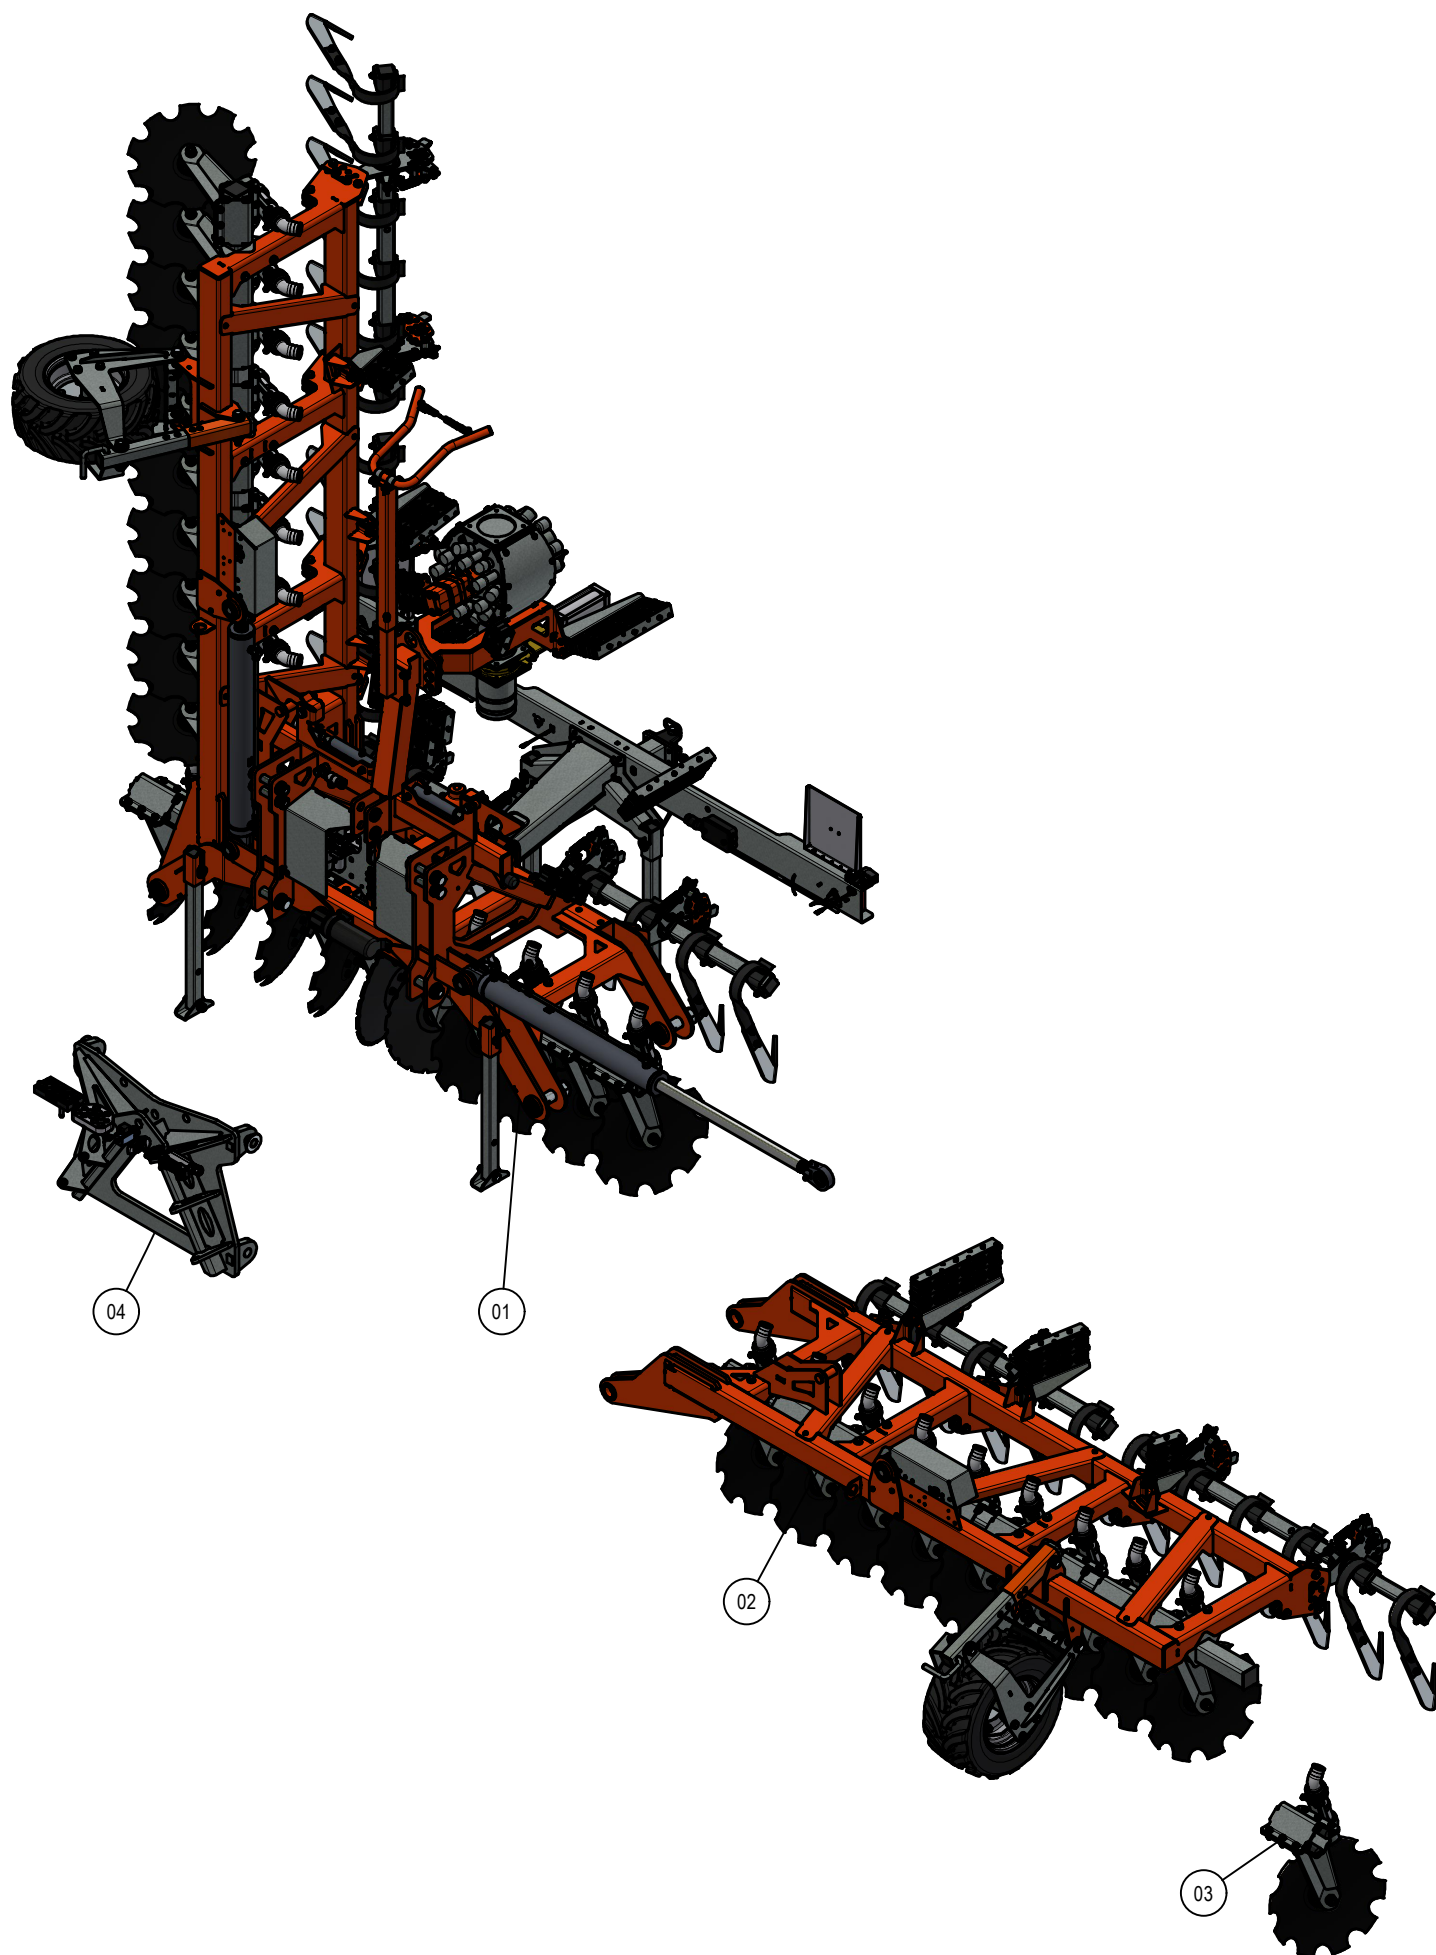

## Bouwlandbemester BS900

Serie no.: 308.0101 →

# Inhoudsopgave

	Pagina
<b>01. Hoofdframe</b>	<b>5</b>
01.01. Verdeler en toebehoren	7
01.02. Lichtbalk	9
<b>02. Opklaparm</b>	<b>11</b>
02.01. Steunwiel	13
<b>03. Element</b>	<b>15</b>
03.01. Sleeptand	17
<b>04. Aanbouwdelen</b>	<b>19</b>
04.01. Toevoerslang	21