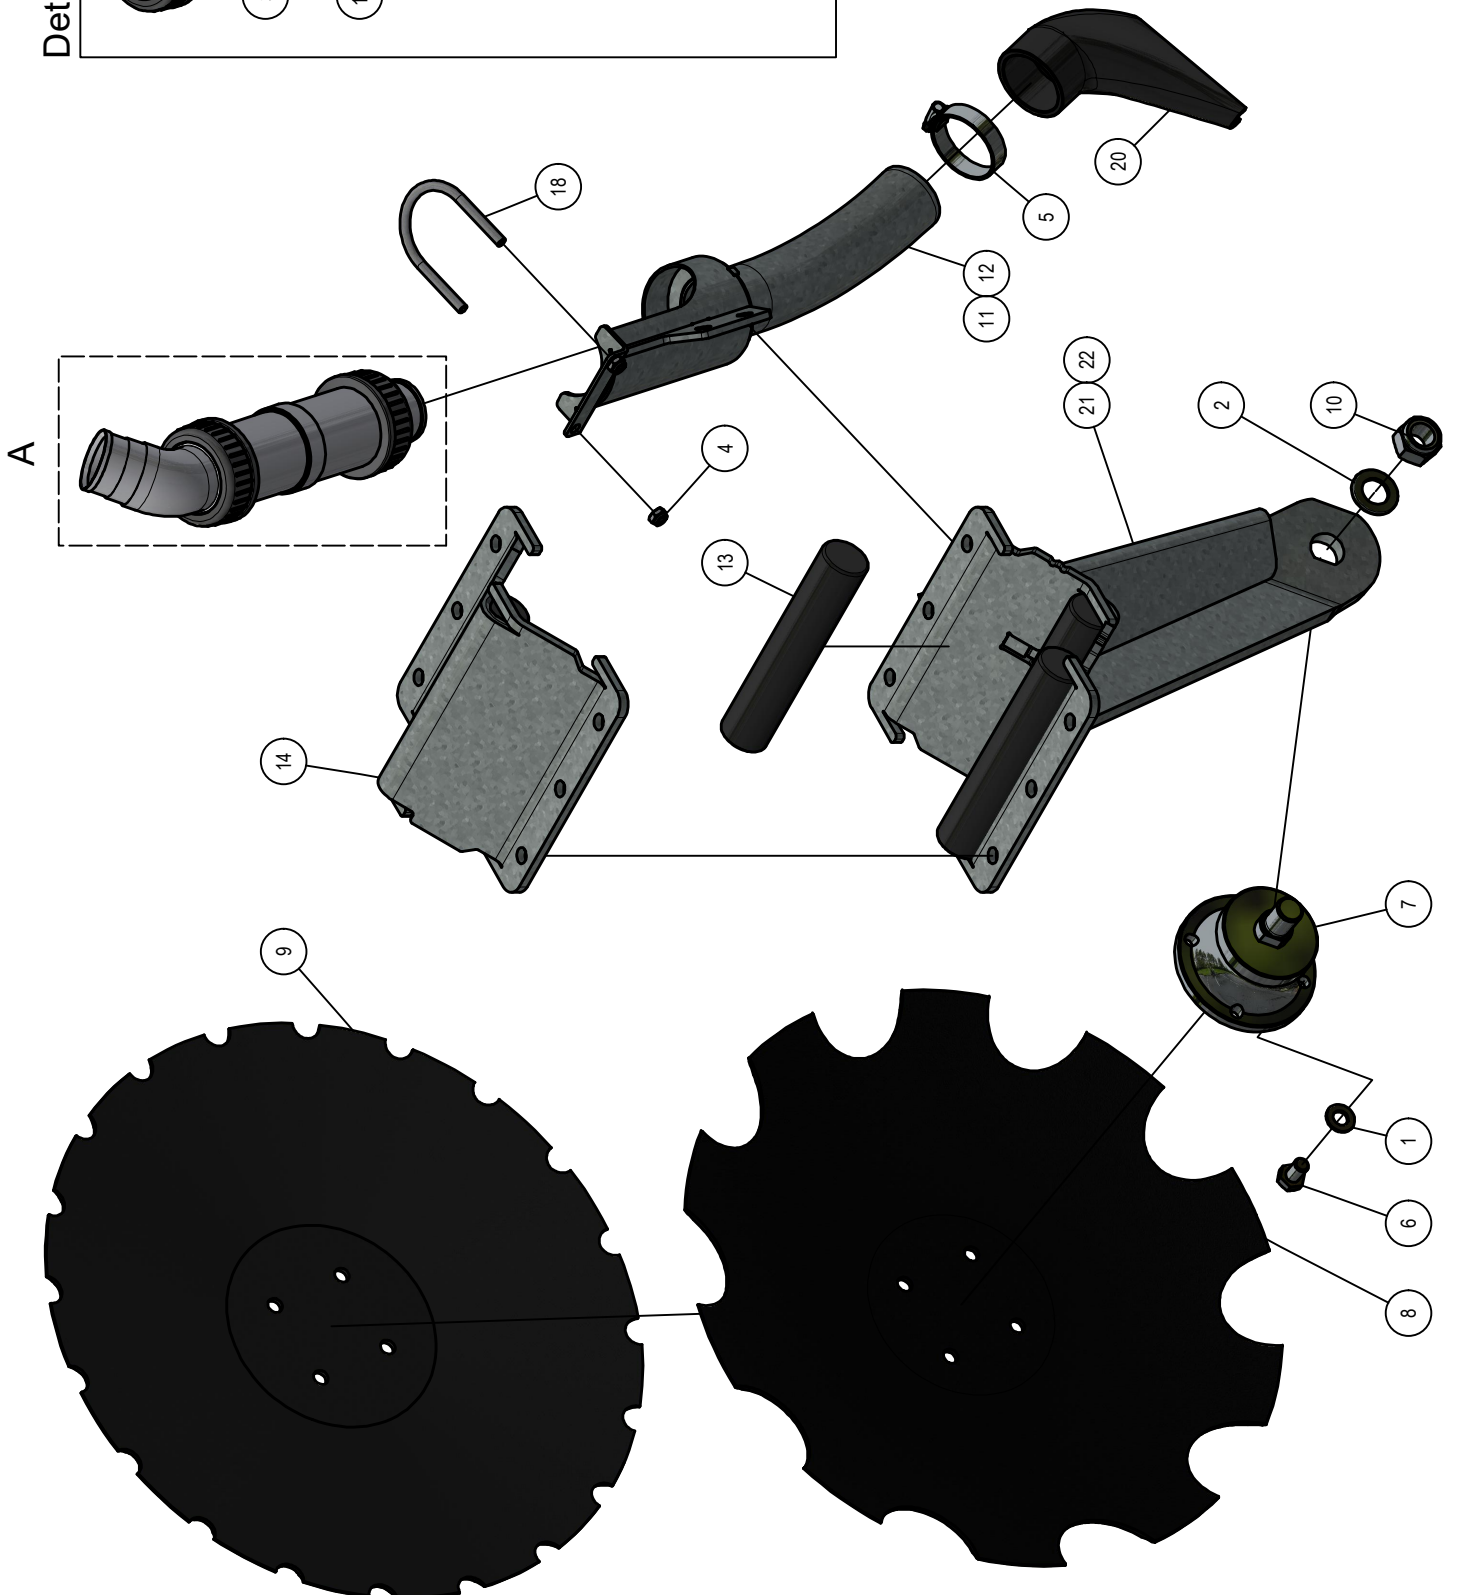

03. Element

03. Stuklijst Element

Stukn.	Artikelnummer	Omschrijving	Aant.	Opmerking
1	121182	Sluitring M12	4	
2	121192	Sluitring M22	1	
3	121350	Moer PVC	2	
4	122969	Moer M8 ZB	2	
5	124906	Slangklem RVS	1	
6	128918	Tapbout M12	4	
7	128919	4-gaats lager	1	
8	128920	Schijf grof gekarteld	(1)	
9	128921	Schijf fijn gekarteld	(1)	
10	128922	Borgmoer M22	1	
11	128923	Mestpijp houder Links	(1)	
12	128924	Mestpijp houder Rechts	(1)	
13	991547	Rubber veerelement	4	
14	994560	Klemstuk boven	1	
15	309.09.014	Luchtafsluiterbuis kunststof	1	
16	309.09.015	Rubbervoering luchtafsluiter	1	
17	309.09.016	Kraagtule 51mm	1	
18	309.09.018	Klembeugel M8 ø65mm RVS	1	
19	309.09.019	Kraagtule 45° ø50,5mm	1	
20	339.02.022	Uitlooprubber Spider	1	
21	EB.0616	Schijvenhouder onderstuk Links	(1)	
22	EB.0617	Schijvenhouder onderstuk Rechts	(1)