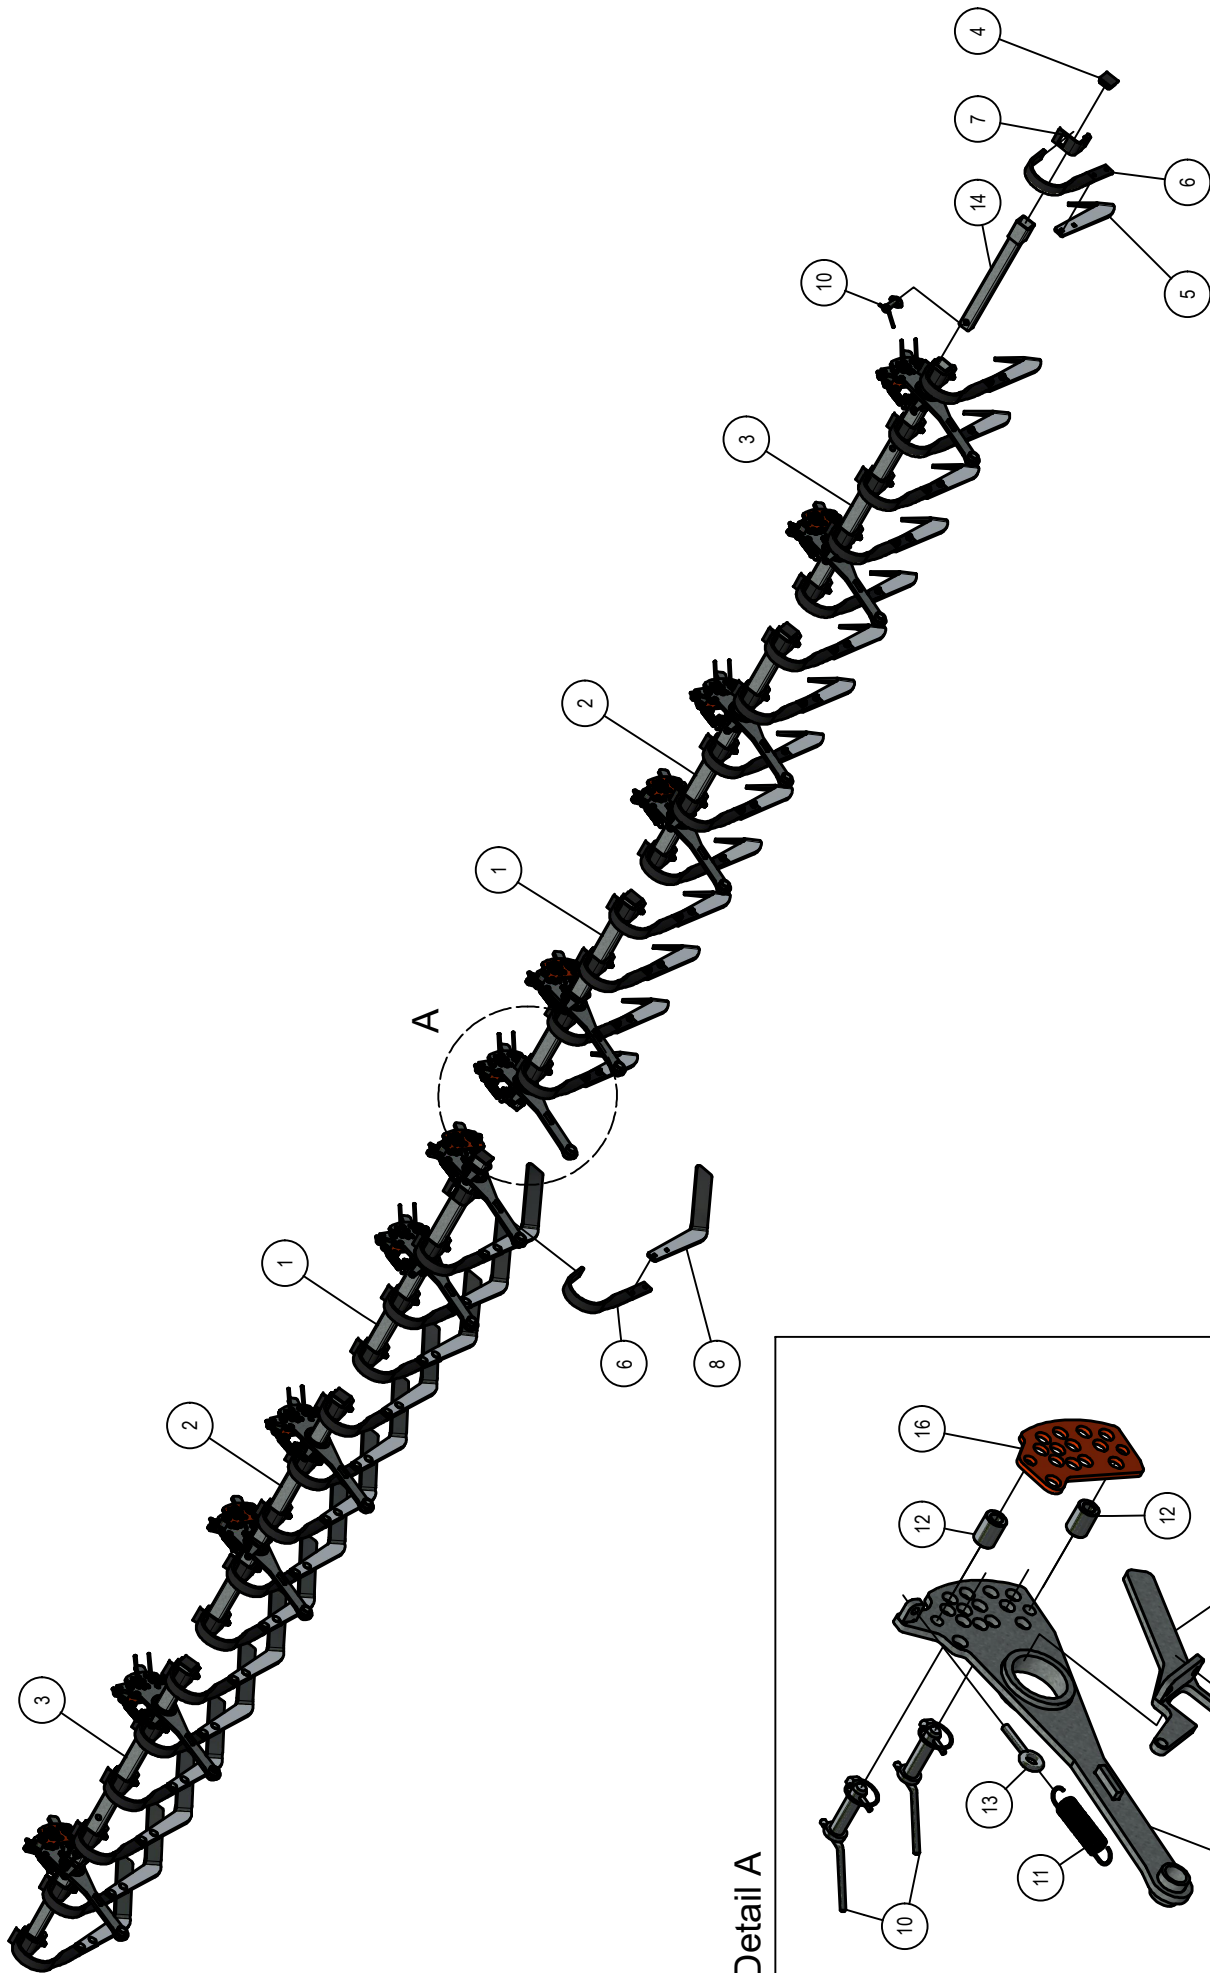

03.01. Sleptand

Detail A

03.01. Stuklijst Sleptand

Stukn.	Artikelnummer	Omschrijving	Aant.	Opmerking
1	060609	Sleptand koker hoofdframe	2	
2	060609	Sleptand koker arm	2	
3	060609	Sleptand buiten koker arm	2	
4	125881	Inslagdop	12	
5	128914	Geleideplaat sleptand Links	15	
6	128915	Sleptand	30	
7	128916	Klemstuk	30	
8	128917	Geleideplaat sleptand Rechts	15	
9	990484	Beugelbout M12x100	12	
10	992290	Pen ø20 L=70mm met borgclip	24	
11	997315	Trekveer	12	
12	997861	Binnenbus Parallelogram	26	
13	998766	Schroefoog M10x50	12	
14	EB.0744	Sleptand schuifkoker	2	
15	EB.0939	Onderarm sleptand links	6	
16	EB.0940	Contradeel sleptandverstelling	12	
17	EB.0942	Verstelarm sleepbord	12	
18	EB.0943	Onderarm sleptand rechts	6