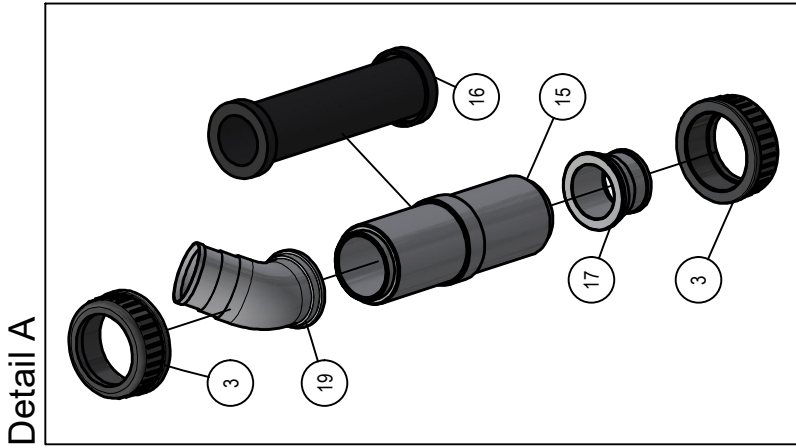

03. Element

03. Stuklijst Element

Stukn.	Artikelnummer	Omschrijving	Aant.	Opmerking
1	121182	Sluitring M12	4	
2	121192	Sluitring M22	1	
3	121350	Moer PVC	2	
4	122969	Moer M8 ZB	2	
5	124906	Slangklem RVS	1	
6	128918	Tapbout M12	4	
7	128919	4-gaats lager	1	
8	128920	Schijf grof gekarteld	(1)	
9	128921	Schijf fijn gekarteld	(1)	
10	128922	Borgmoer M22	1	
11	128923	Mestpijp houder Links	(1)	
12	128924	Mestpijp houder Rechts	(1)	
13	991547	Rubber veerelement	4	
14	994560	Klemstuk boven	1	
15	309.09.014	Luchtafsluiterbuis kunststof	1	
16	309.09.015	Rubbervoering luchtafsluiter	1	
17	309.09.016	Kraagtule 51mm	1	
18	309.09.018	Klembeugel M8 ø65mm RVS	1	
19	309.09.019	Kraagtule 45° ø50,5mm	1	
20	339.02.022	Uitlooprubber Spider	1	
21	EB.0616	Schijvenhouder onderstuk Links	(1)	
22	EB.0617	Schijvenhouder onderstuk Rechts	(1)