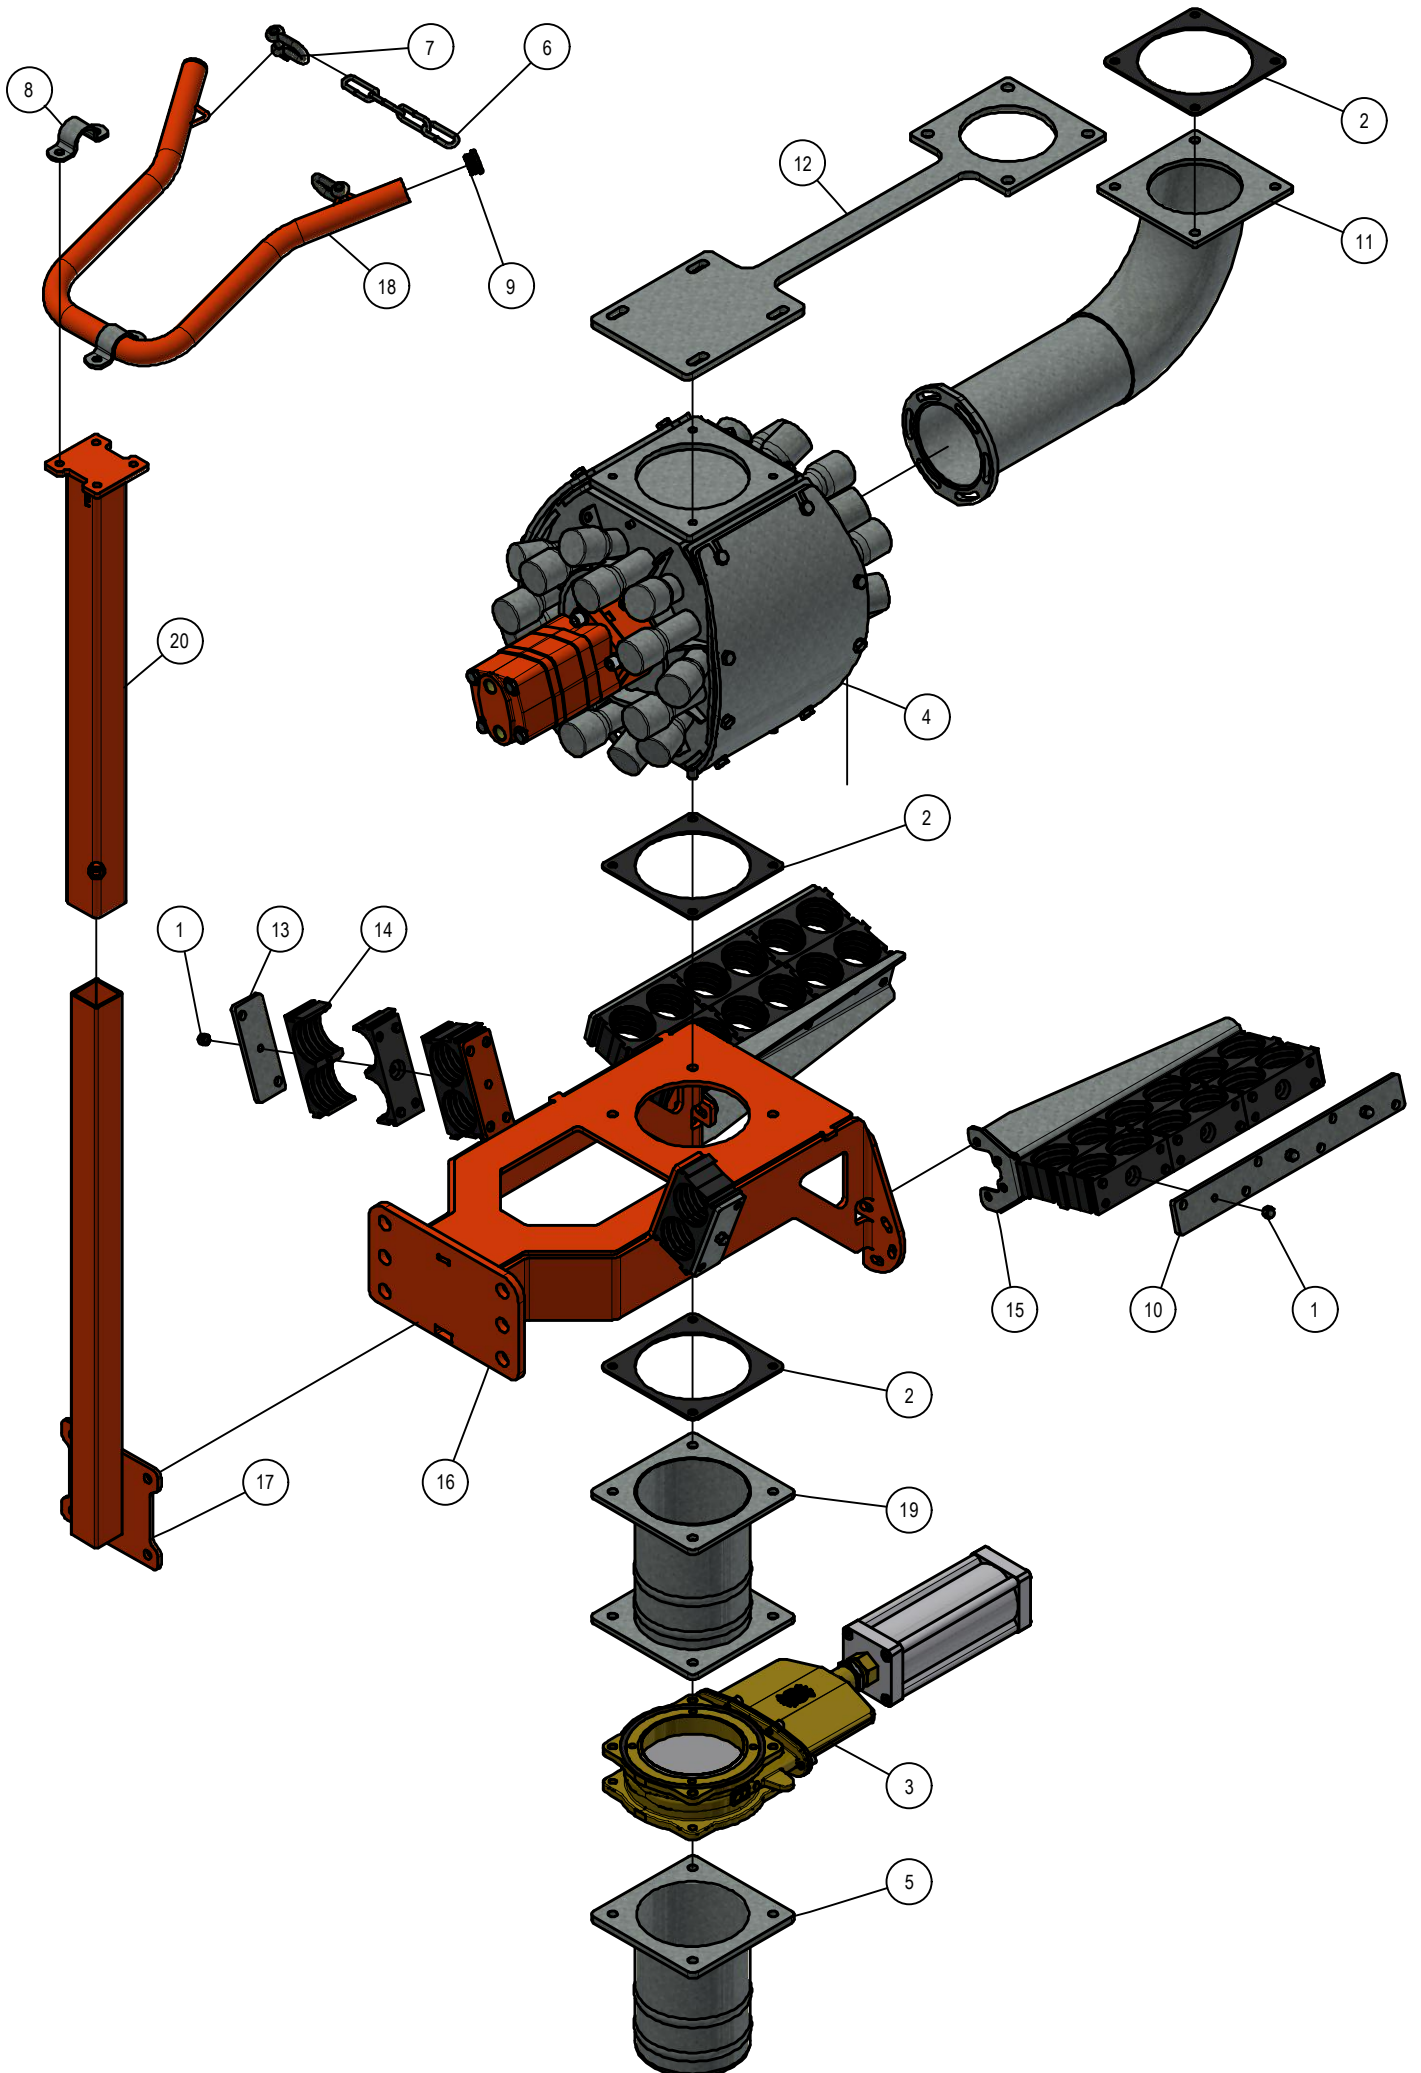

01.01. Verdeler en toebehoren

01.01. Stuklijst Verdelers en toebehoren

Stukn.	Artikelnummer	Omschrijving	Aant.	Opmerking
1	121319	Dopmoer M8	8	
2	122112	Vierkantpakking 6"	3	
3	128184	Mesafsluiter 6" + luchtcilinder DW	1	
4	128800	Exacut ECC30DN50	1	Zie PDF in bijlage
5	991837	Flens + 6" tule verzinkt	1	
6	993049	Voetketting verzinkt nr.50	1	
7	993052	D-sluiting 3/8"	2	
8	994652	Hele kapbeugel 1" verzinkt	2	
9	995418	Insteekdop rond 1"	2	
10	338.03.003	Contrastrip 3-voudig	2	
11	338.03.016	Aanvoerbuis verdeler zij-ingang	1	
12	338.03.017	Blindflens aanvoerbuis verdeler	1	
13	339.03.037	Contrastrip L=140	2	
14	339.03.039	Kunststof slangklem	30	
15	EB.0649	Mestlangsteun 6-slangen	2	
16	EB.0660	Steun exacut verdeler	1	
17	EB.0756	Stemvork mestslanghouder onderstuk	1	
18	EB.0923	Stemvork instelbare hoek	1	
19	EB.0934	Tussenstuk	1	
20	EB.0936	Bovenstuk stemvork instelbare hoek	1